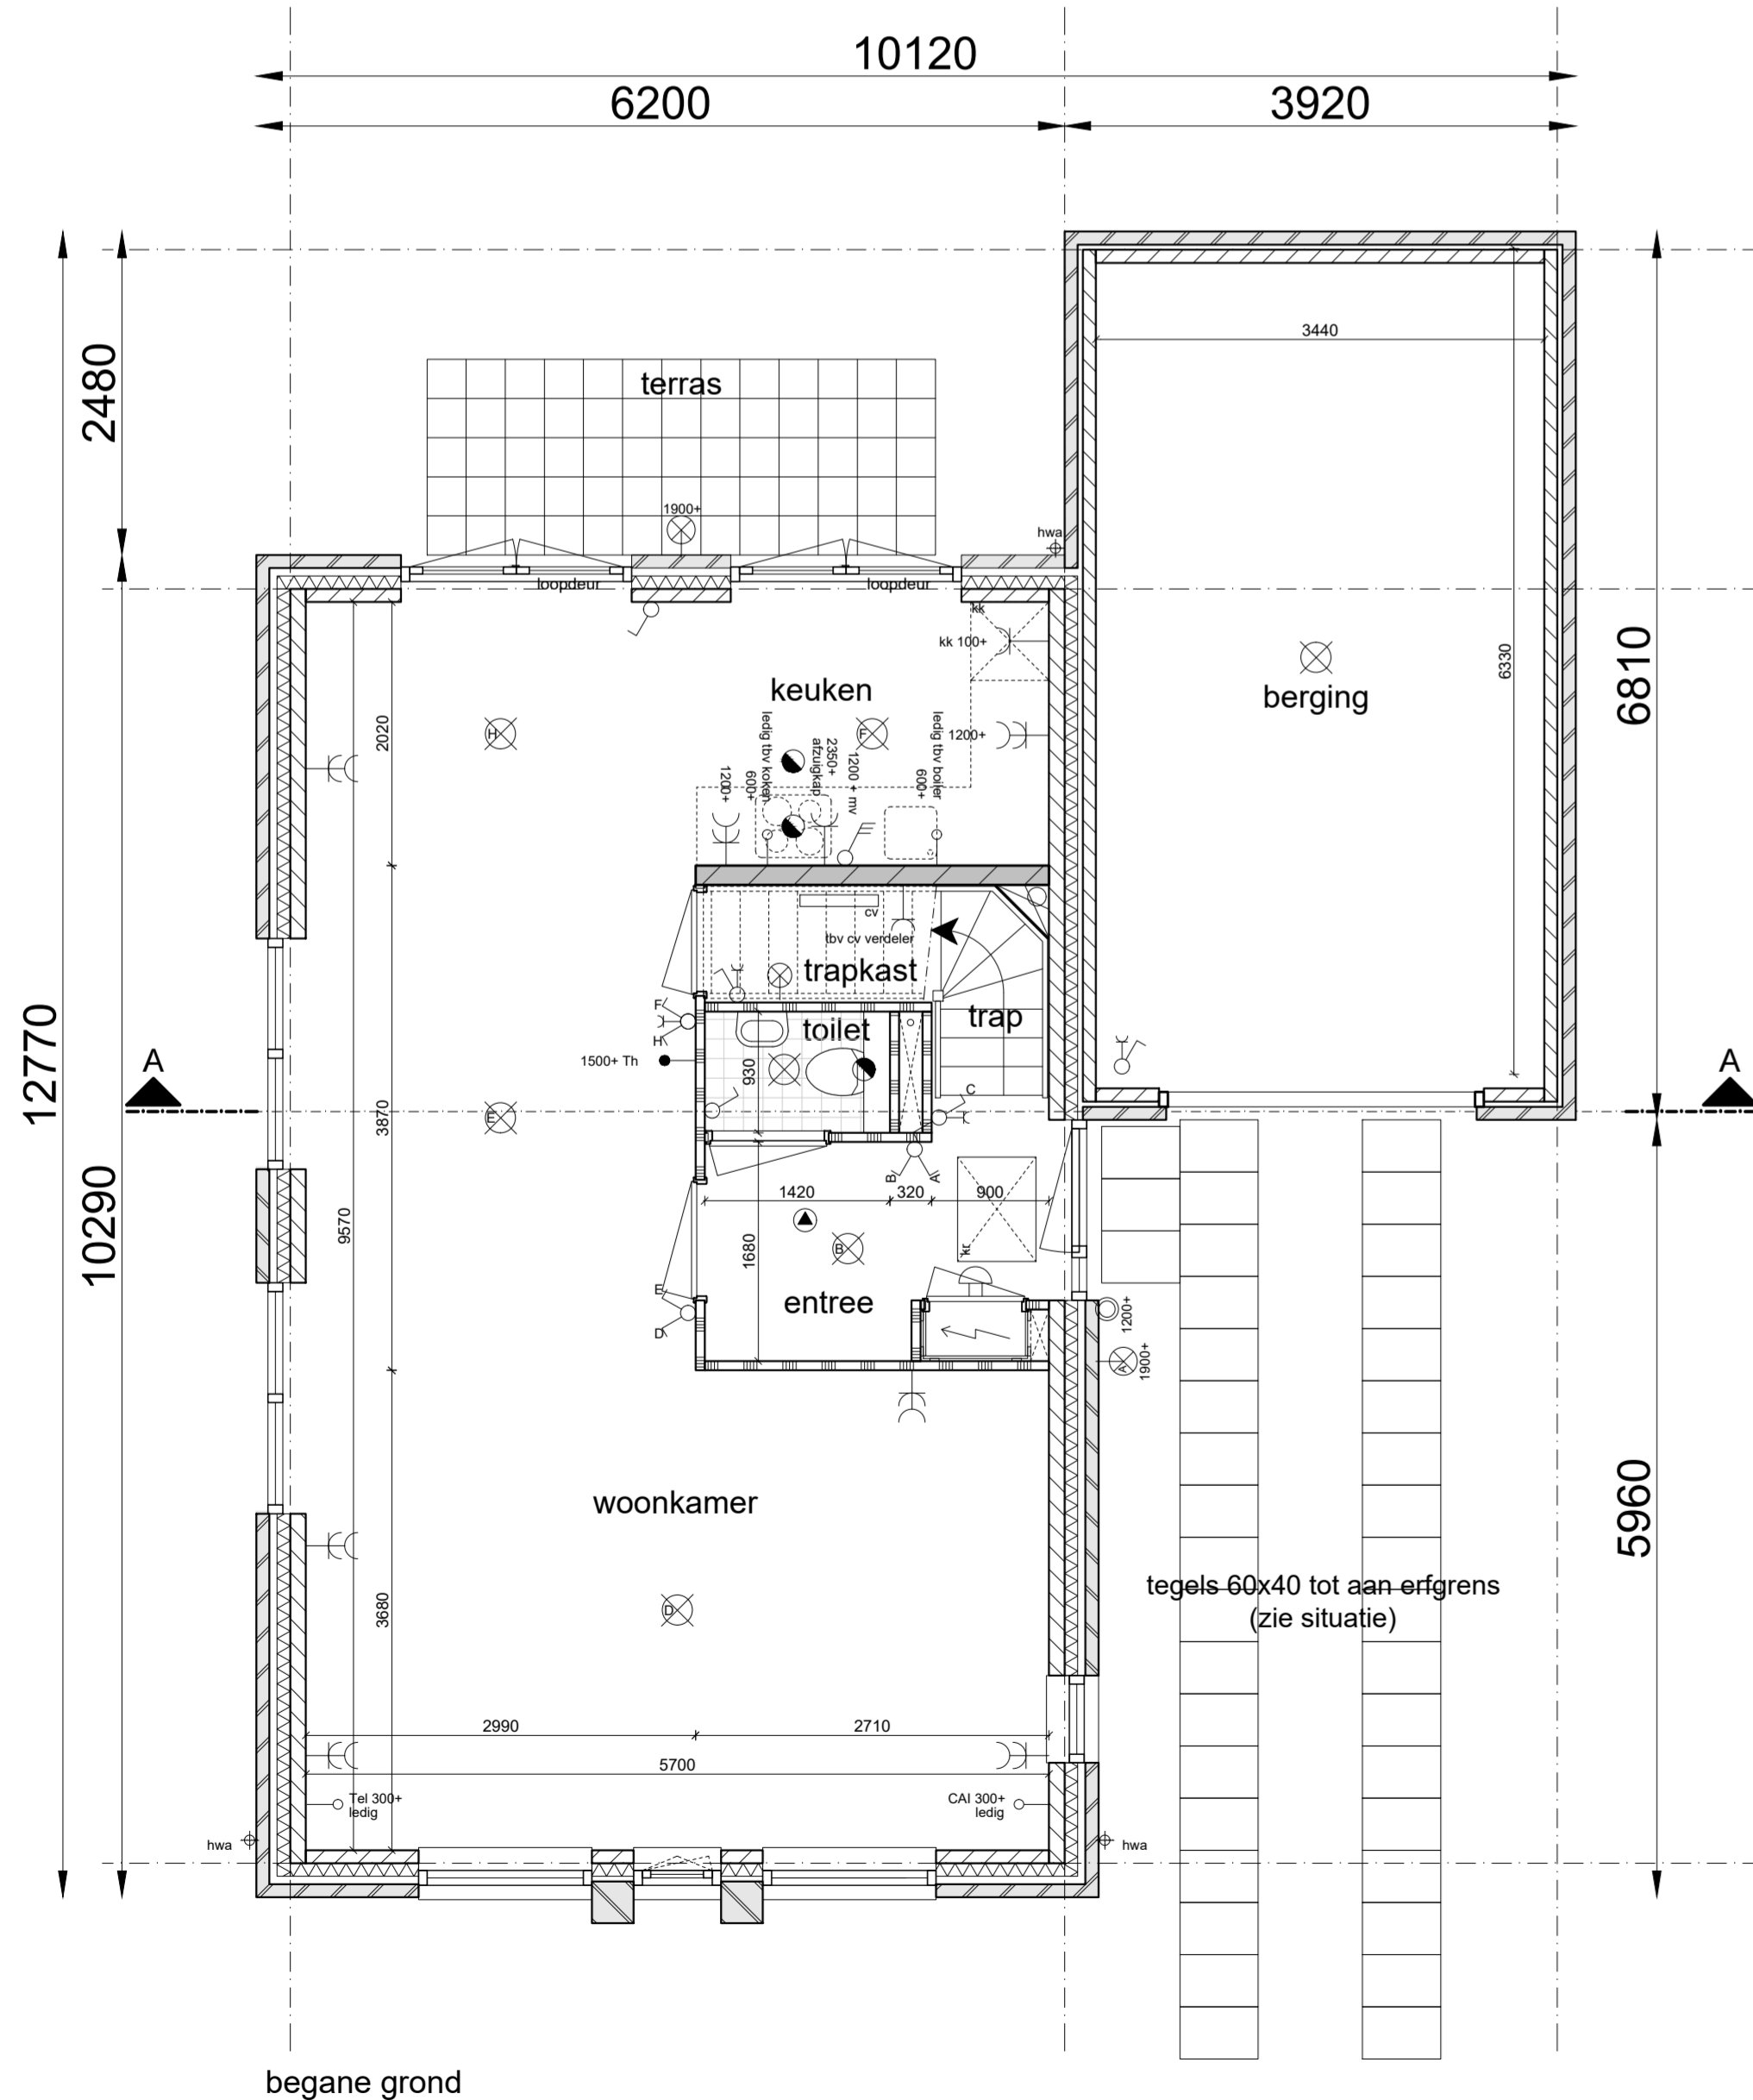

linker zijgevel

voorgevel

rechter zijgevel

achtergevel

doorsnede A-A

begane grond

1e verdieping

2e verdieping

Renvooi

- | | | | |
|--|-------------------------------|--|--|
| | gevelmetselwerk | | radiator |
| | kalkzandsteen | | dubbele wandcontactdoos (wcd) |
| | betonnen stabiliteitswand | | enkele wandcontactdoos (wcd) |
| | scheidingswand standaard | | onbedrade leiding t.b.v. boiler |
| | scheidingswand zwaar | | afzuigkap |
| | isolatie | | enkele wcd t.b.v. afzuigkap |
| | isolatie met gevelbetimmering | | enkele wcd t.b.v. koelkast |
| | kruipruimte | | enkele wcd t.b.v. wasmachine |
| | opstelplaats kooktoestel | | enkele wcd t.b.v. warme ventilatiepomp |
| | opstelplaats koelkast | | enkele wcd t.b.v. centrale verwarming unit |
| | opstelplaats wasmachine | | onbedrade leiding t.b.v. centrale antenne inrichting |
| | cv ketel | | onbedrade leiding t.b.v. telecom |
| | warme ventilatiepomp | | bedrade leiding t.b.v. thermostaat |
| | meterkast | | centraal aarding punt |
| | tegelmetselwerk | | afvoerrooster plafond |
| | hemelwaterafvoer | | radiator |
| | lichtpunt | | ventilatie rooster |
| | wandlichtpunt | | wastafel |
| | enkeelpolige schakelaar | | fontein |
| | enkeelpolige schakelaar + wcd | | wandcloset + inbouwreservoir |
| | serie schakelaar | | douchehoek |
| | wissel schakelaar | | douchekop |
| | 3 standen schakelaar mv | | koker tbv standleiding |
| | rookmelder | | natuurlijke ventilatie garage/berging |
| | cv verdeler | | onbenoemde ruimte a.g.v. krijtstreepmethode |