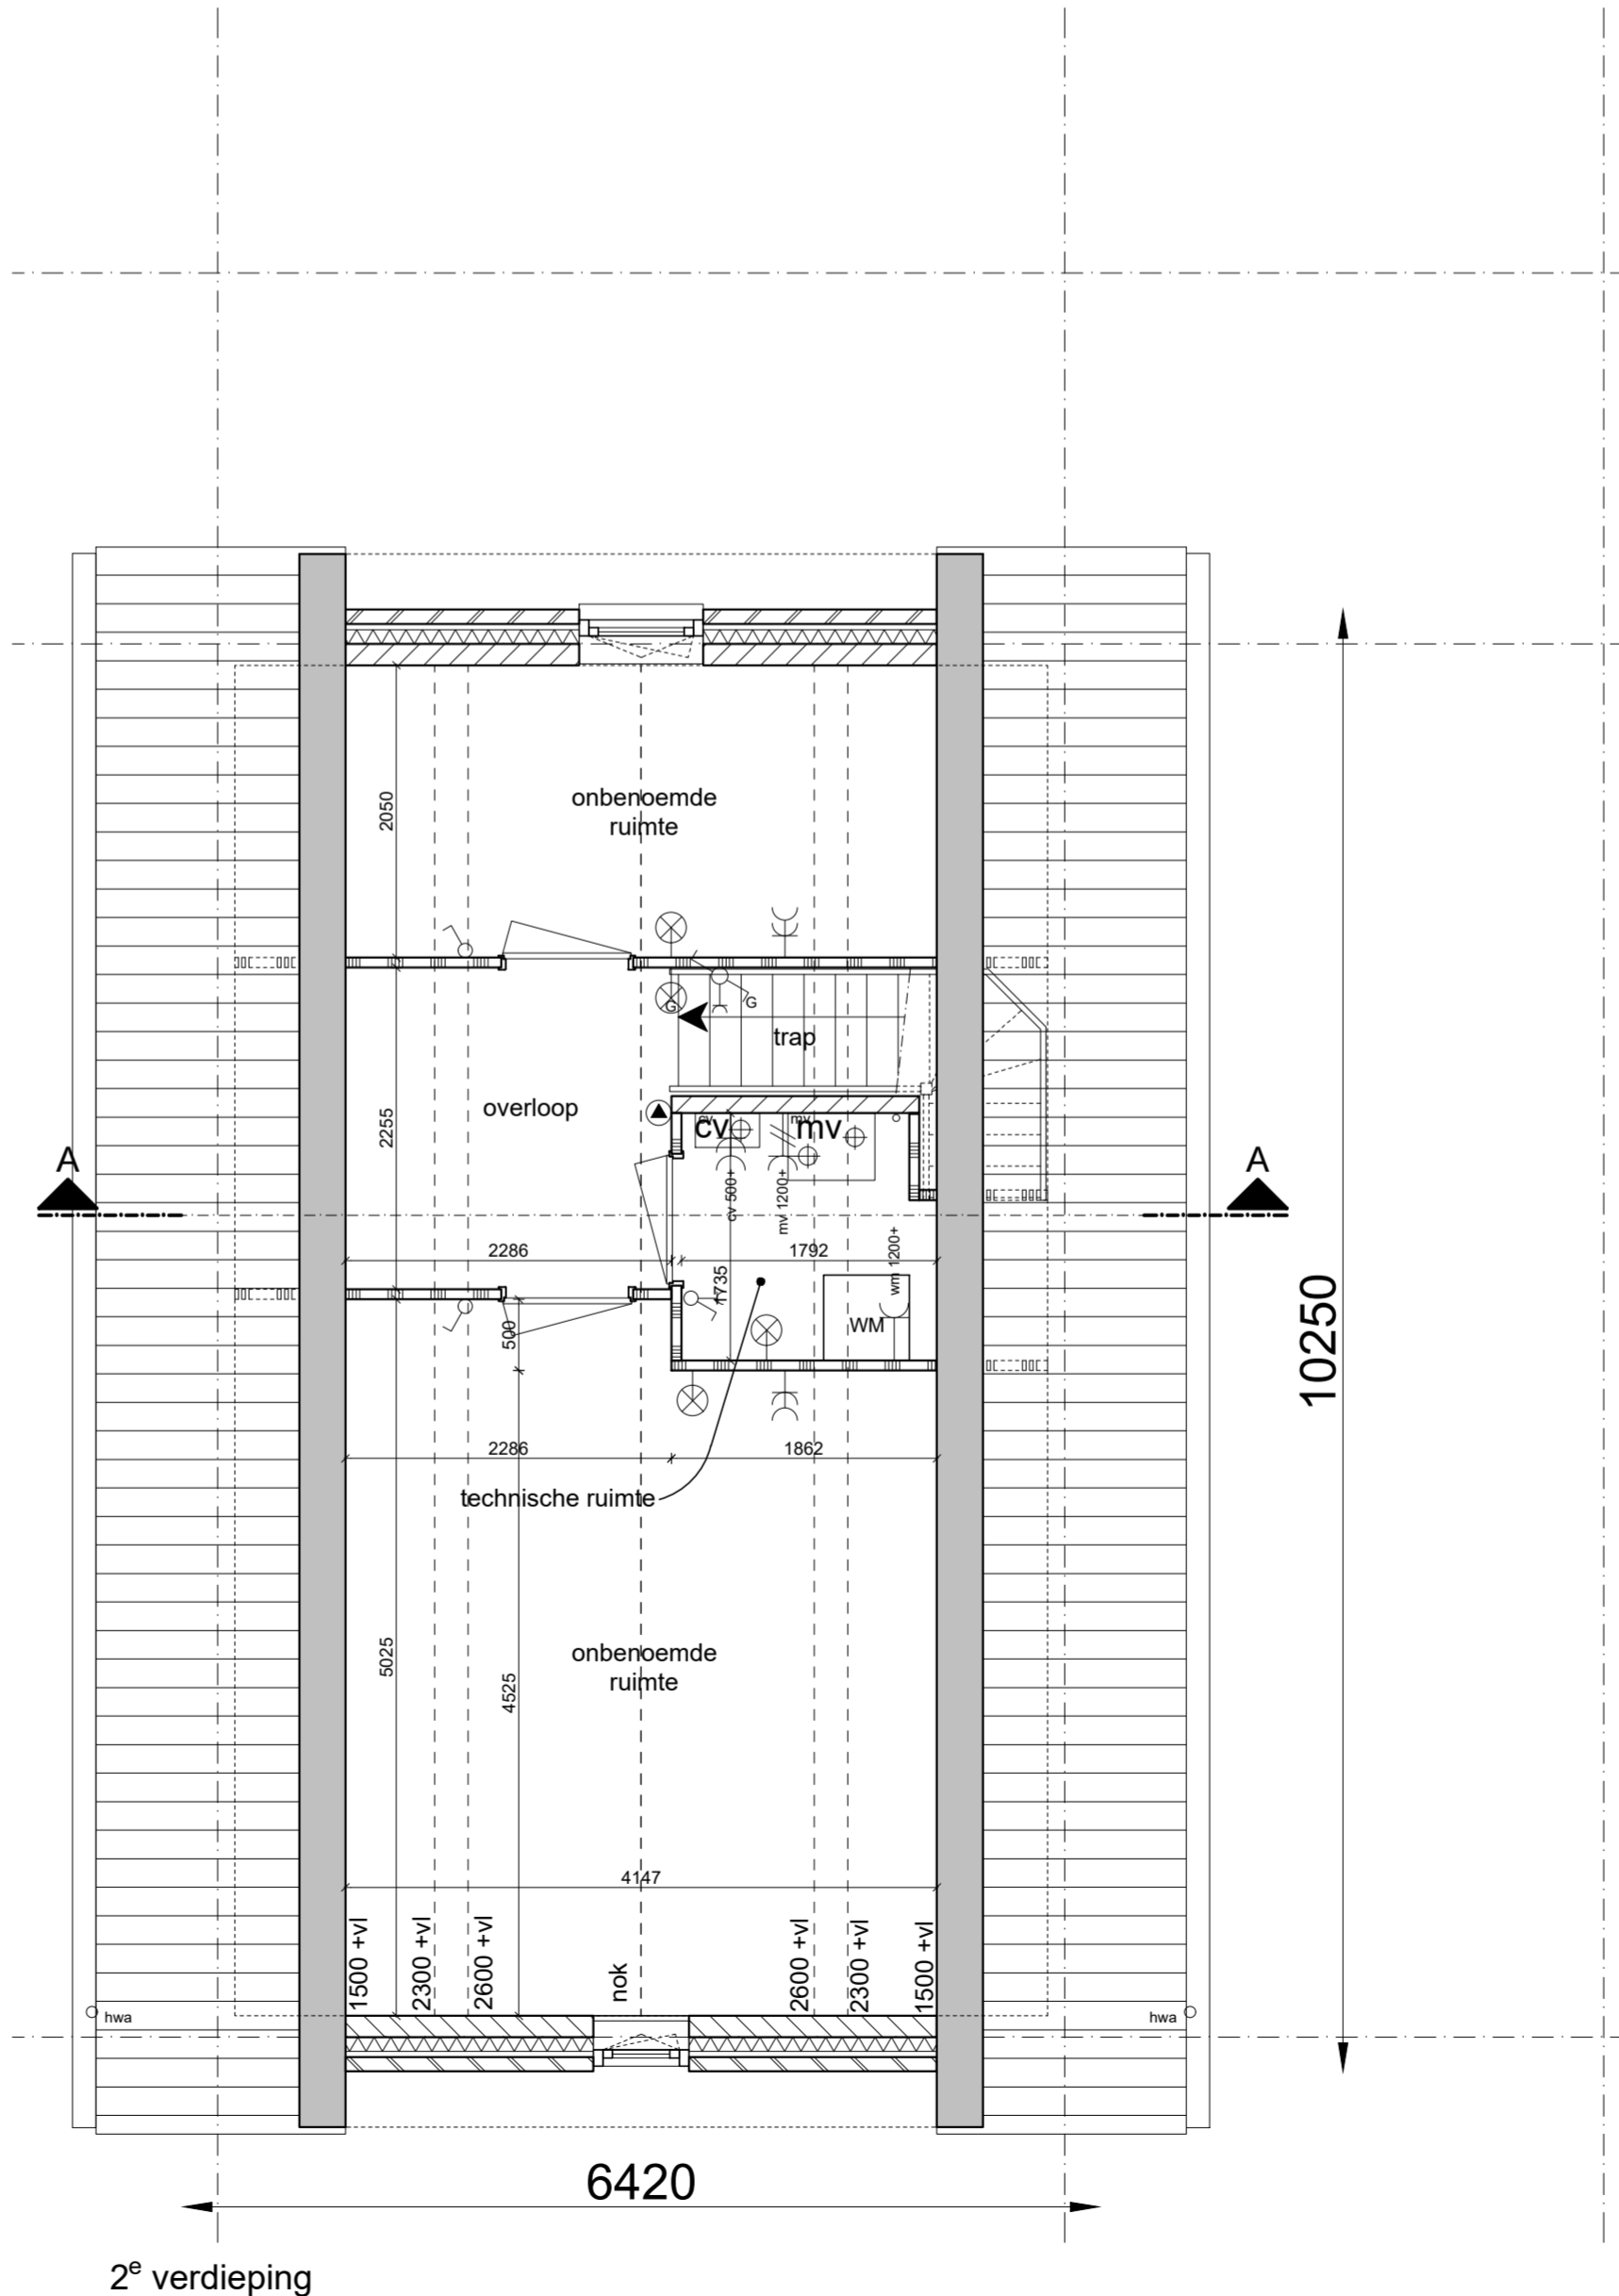

linker zijgevel

voorgevel

rechter zijgevel

achtergevel

doorsnede A-A

begane grond

1e verdieping

2e verdieping

Renvooi

- | | | | |
|--|-------------------------------|--|--|
| | gevelmetselwerk | | radiator |
| | kalkzandsteen | | dubbele wandcontactdoos (wcd) |
| | betonnen stabiliteitswand | | enkele wandcontactdoos (wcd) |
| | scheidingswand standaard | | onbedrade leiding t.b.v. boiler |
| | scheidingswand zwaar | | afzuigkap |
| | isolatie | | enkele wcd t.b.v. afzuigkap |
| | isolatie met gevelbetimmering | | enkele wcd t.b.v. koelkast |
| | kruipruimte | | enkele wcd t.b.v. wasmachine |
| | opstelplaats kooktoestel | | enkele wcd t.b.v. warme ventilatiepomp |
| | opstelplaats koelkast | | enkele wcd t.b.v. centrale verwarming unit |
| | opstelplaats wasmachine | | onbedrade leiding t.b.v. centrale antenne inrichting |
| | cv ketel | | onbedrade leiding t.b.v. telecom |
| | warme ventilatiepomp | | bedrade leiding t.b.v. thermostaat |
| | meterkast | | centraal aarding punt |
| | tegelmetselwerk | | afvoerrooster plafond |
| | hemelwaterafvoer | | radiator |
| | lichtpunt | | ventilatie rooster |
| | wandlichtpunt | | wastafel |
| | enkeelpolige schakelaar | | fontein |
| | enkeelpolige schakelaar + wcd | | wandcloset + inbouwreservoir |
| | serie schakelaar | | douchehoek |
| | wissel schakelaar | | douchekop |
| | 3 standen schakelaar mv | | koker tbv standleiding |
| | rookmelder | | natuurlijke ventilatie garage/berging |
| | cv verdeler | | onbenoemde ruimte a.g.v. krijtstreepmethode |