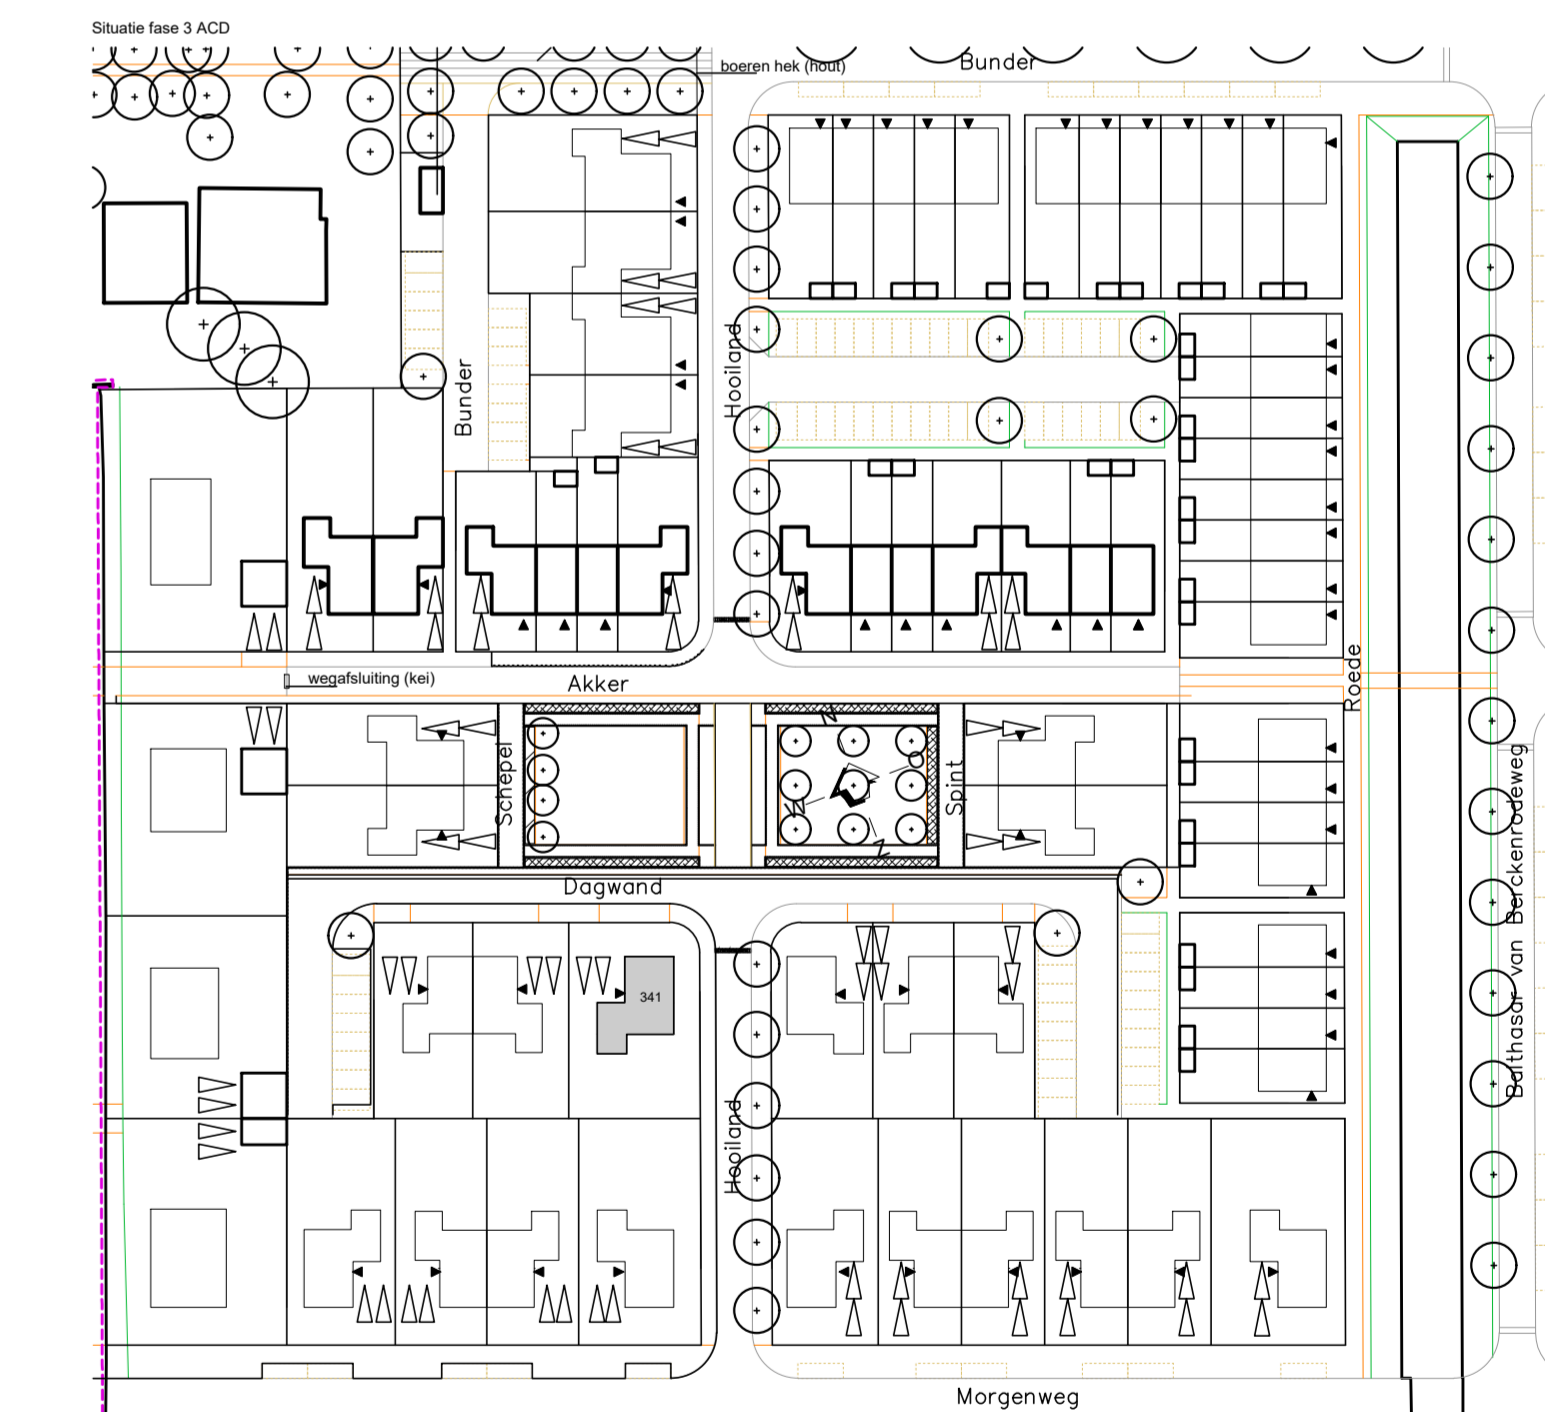

linker zijgevel

voorgevel

rechter zijgevel

achtergevel

doorsnede A-A

begane grond

1e verdieping

2e verdieping

Renvooi

- | | | | |
|--|-------------------------------|--|--|
| | gevelmetselwerk | | radiator |
| | kalkzandsteen | | dubbele wandcontactdoos (wcd) |
| | betonnen stabiliteitswand | | enkele wandcontactdoos (wcd) |
| | scheidingswand standaard | | onbedrade leiding t.b.v. boiler |
| | scheidingswand zwaar | | afzuigkap |
| | isolatie | | enkele wcd t.b.v. afzuigkap |
| | isolatie met gevelbetimmering | | enkele wcd t.b.v. koelkast |
| | kruipruimte | | enkele wcd t.b.v. wasmachine |
| | opstelplaats kooktoestel | | enkele wcd t.b.v. warme ventilatiepomp |
| | opstelplaats koelkast | | enkele wcd t.b.v. centrale verwarming unit |
| | opstelplaats wasmachine | | onbedrade leiding t.b.v. centrale antenne inrichting |
| | cv ketel | | onbedrade leiding t.b.v. telecom |
| | warme ventilatiepomp | | bedrade leiding t.b.v. thermostaat |
| | meterkast | | centraal aarding punt |
| | tegelmetselwerk | | afvoerrooster plafond |
| | hemelwaterafvoer | | radiator |
| | lichtpunt | | ventilatie rooster |
| | wandlichtpunt | | wastafel |
| | enkeelpolige schakelaar | | fontein |
| | enkeelpolige schakelaar + wcd | | wandcloset + inbouwreservoir |
| | serie schakelaar | | douchehoek |
| | wissel schakelaar | | douchekop |
| | 3 standen schakelaar mv | | koker tbv standleiding |
| | rookmelder | | natuurlijke ventilatie garage/berging |
| | cv verdeler | | onbenoemde ruimte a.g.v. krijtstreepmethode |