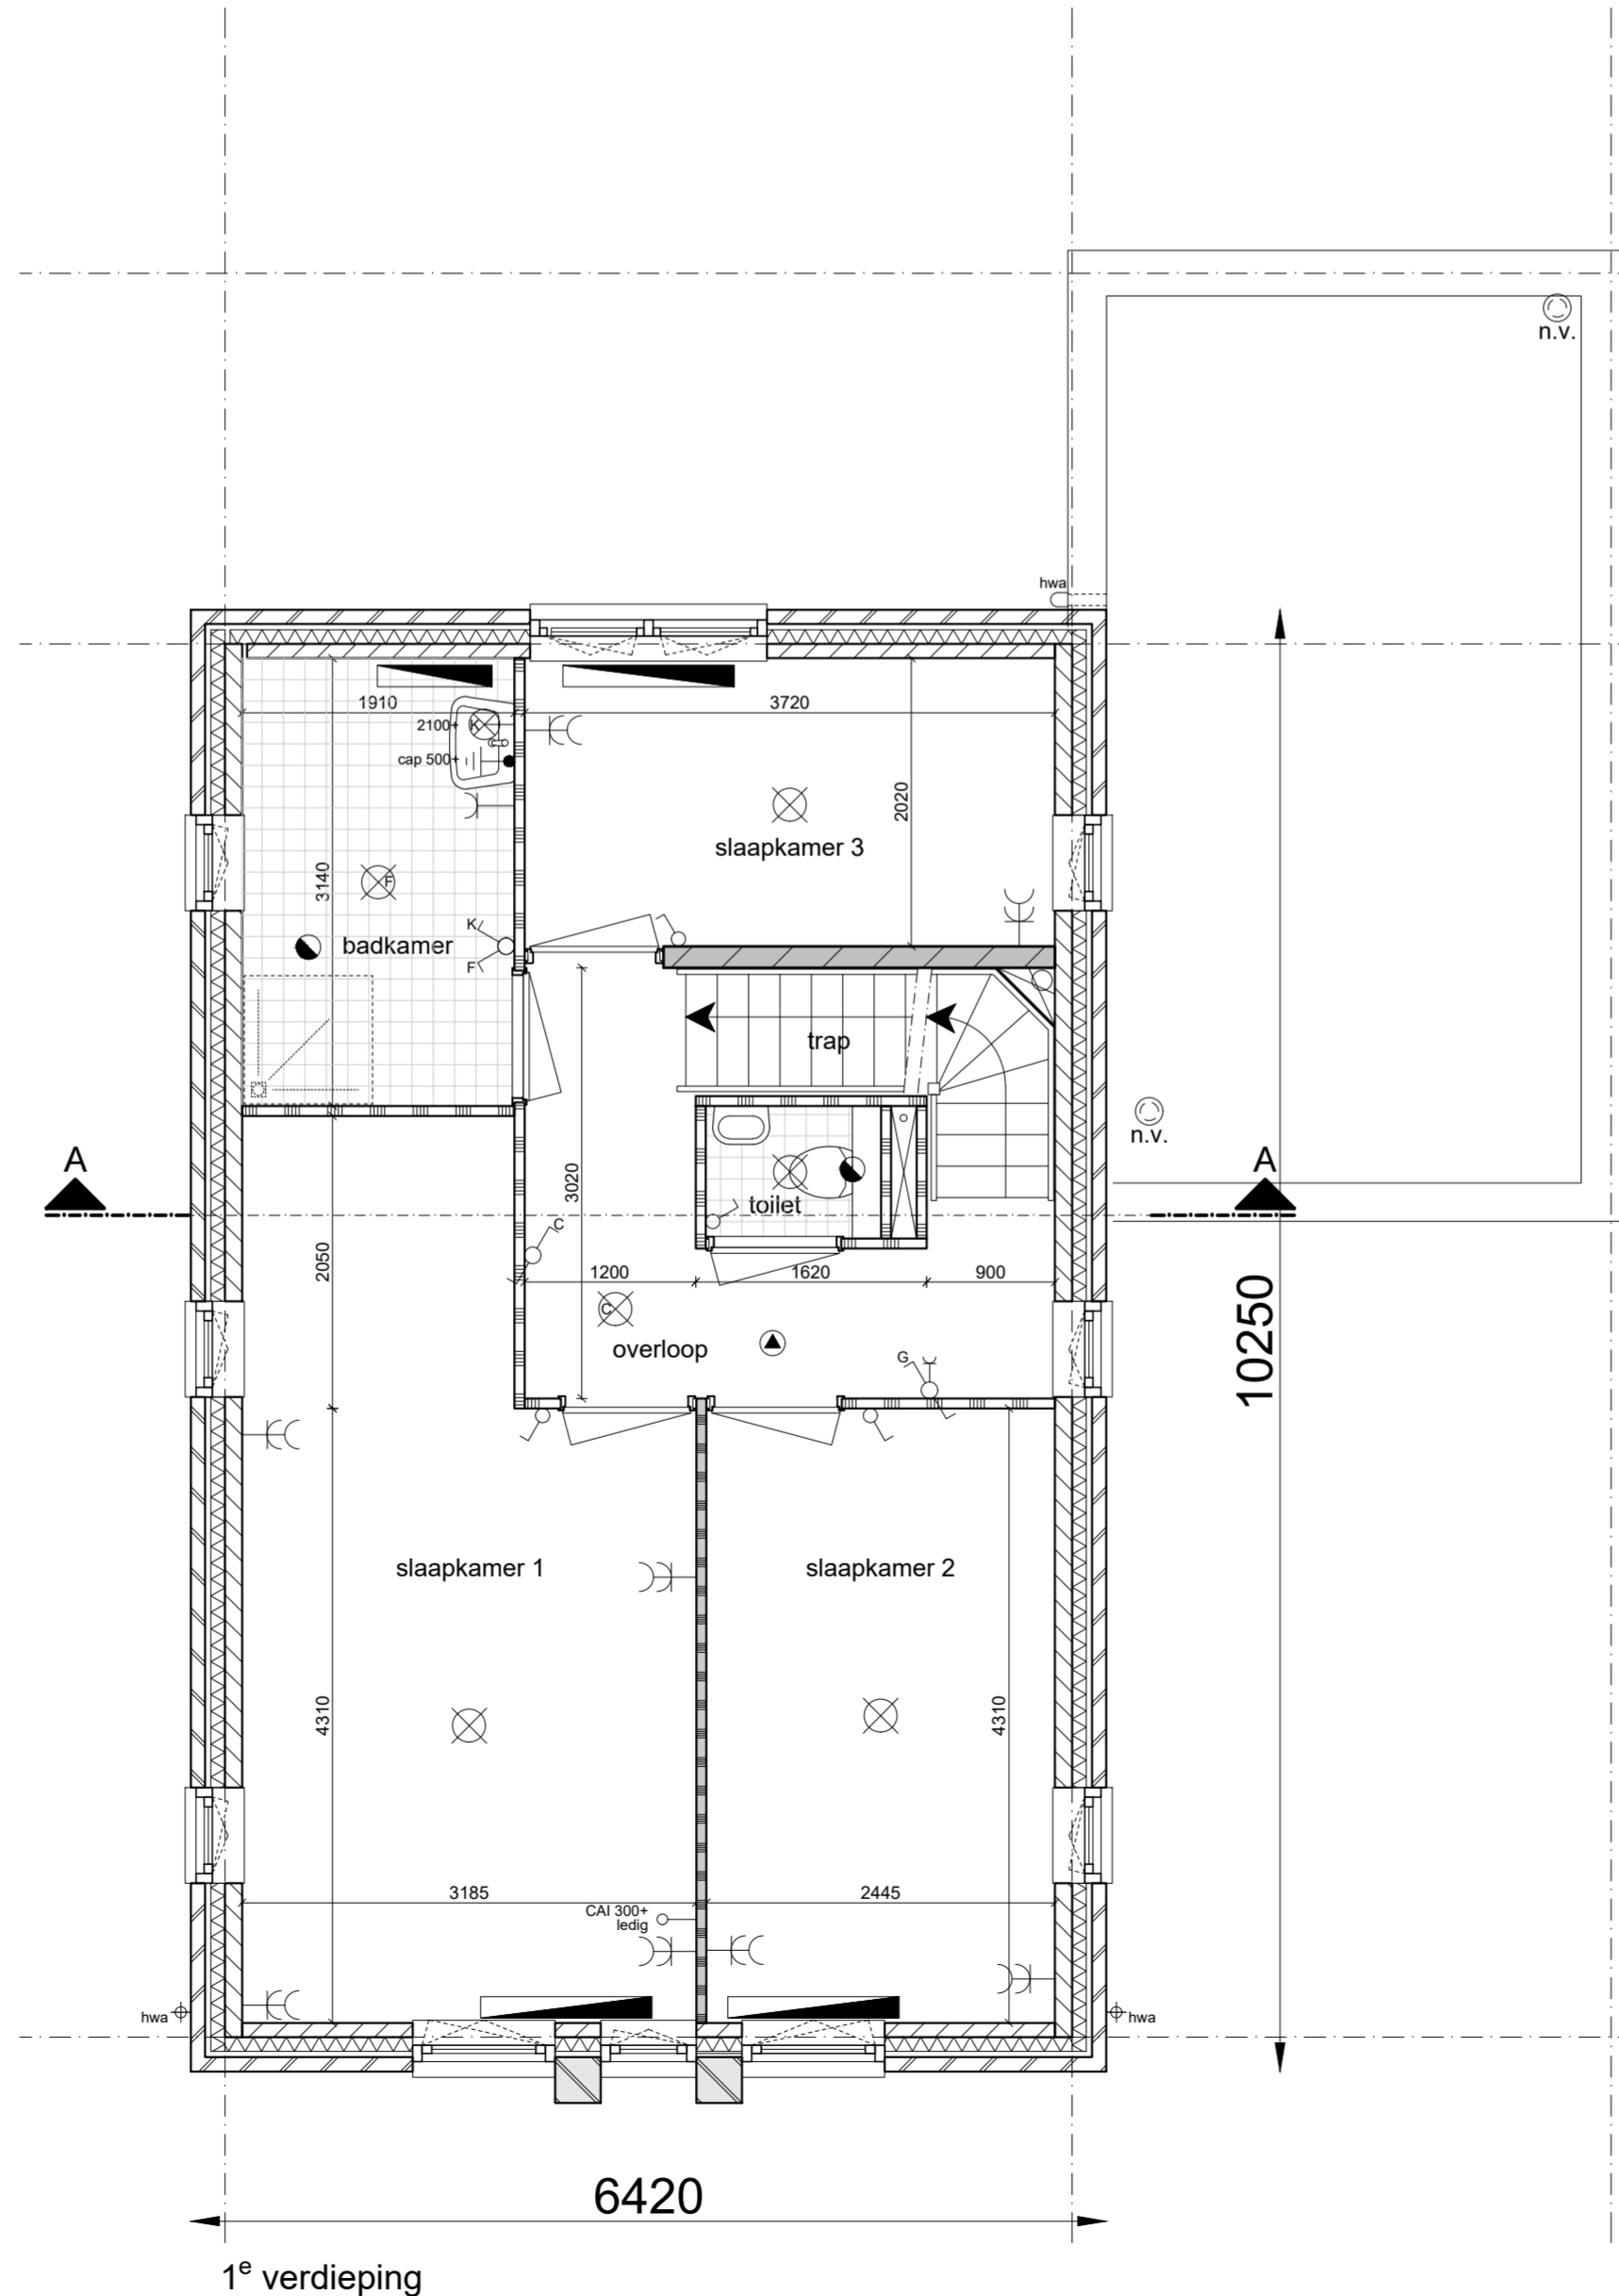

linker zijgevel

voorgevel

rechter zijgevel

achtergevel

doorsnede A-A

begane grond

1e verdieping

2e verdieping

Renvooi

- | | | | |
|--|-------------------------------|--|--|
| | gevelmetselwerk | | radiator |
| | kalkzandsteen | | dubbele wandcontactdoos (wcd) |
| | betonnen stabiliteitswand | | enkele wandcontactdoos (wcd) |
| | scheidingswand standaard | | onbedrade leiding t.b.v. boiler |
| | scheidingswand zwaar | | afzuigkap |
| | isolatie | | enkele wcd t.b.v. afzuigkap |
| | isolatie met gevelbetimmering | | enkele wcd t.b.v. koelkast |
| | kruipruimte | | enkele wcd t.b.v. wasmachine |
| | opstelplaats kooktoestel | | enkele wcd t.b.v. warme ventilatiepomp |
| | opstelplaats koelkast | | enkele wcd t.b.v. centrale verwarming unit |
| | opstelplaats wasmachine | | onbedrade leiding t.b.v. centrale antenne inrichting |
| | cv ketel | | onbedrade leiding t.b.v. telecom |
| | warme ventilatiepomp | | bedrade leiding t.b.v. thermostaat |
| | meterkast | | centraal aarding punt |
| | tegelmetselwerk | | afvoerrooster plafond |
| | hemelwaterafvoer | | radiator |
| | lichtpunt | | ventilatie rooster |
| | wandlichtpunt | | wastafel |
| | enkeelpolige schakelaar | | fontein |
| | enkeelpolige schakelaar + wcd | | wandcloset + inbouwreservoir |
| | serie schakelaar | | douchehoek |
| | wissel schakelaar | | douchekop |
| | 3 standen schakelaar mv | | koker tbv standleiding |
| | rookmelder | | natuurlijke ventilatie garage/berging |
| | cv verdeler | | onbenoemde ruimte a.g.v. krijtstreepmethode |