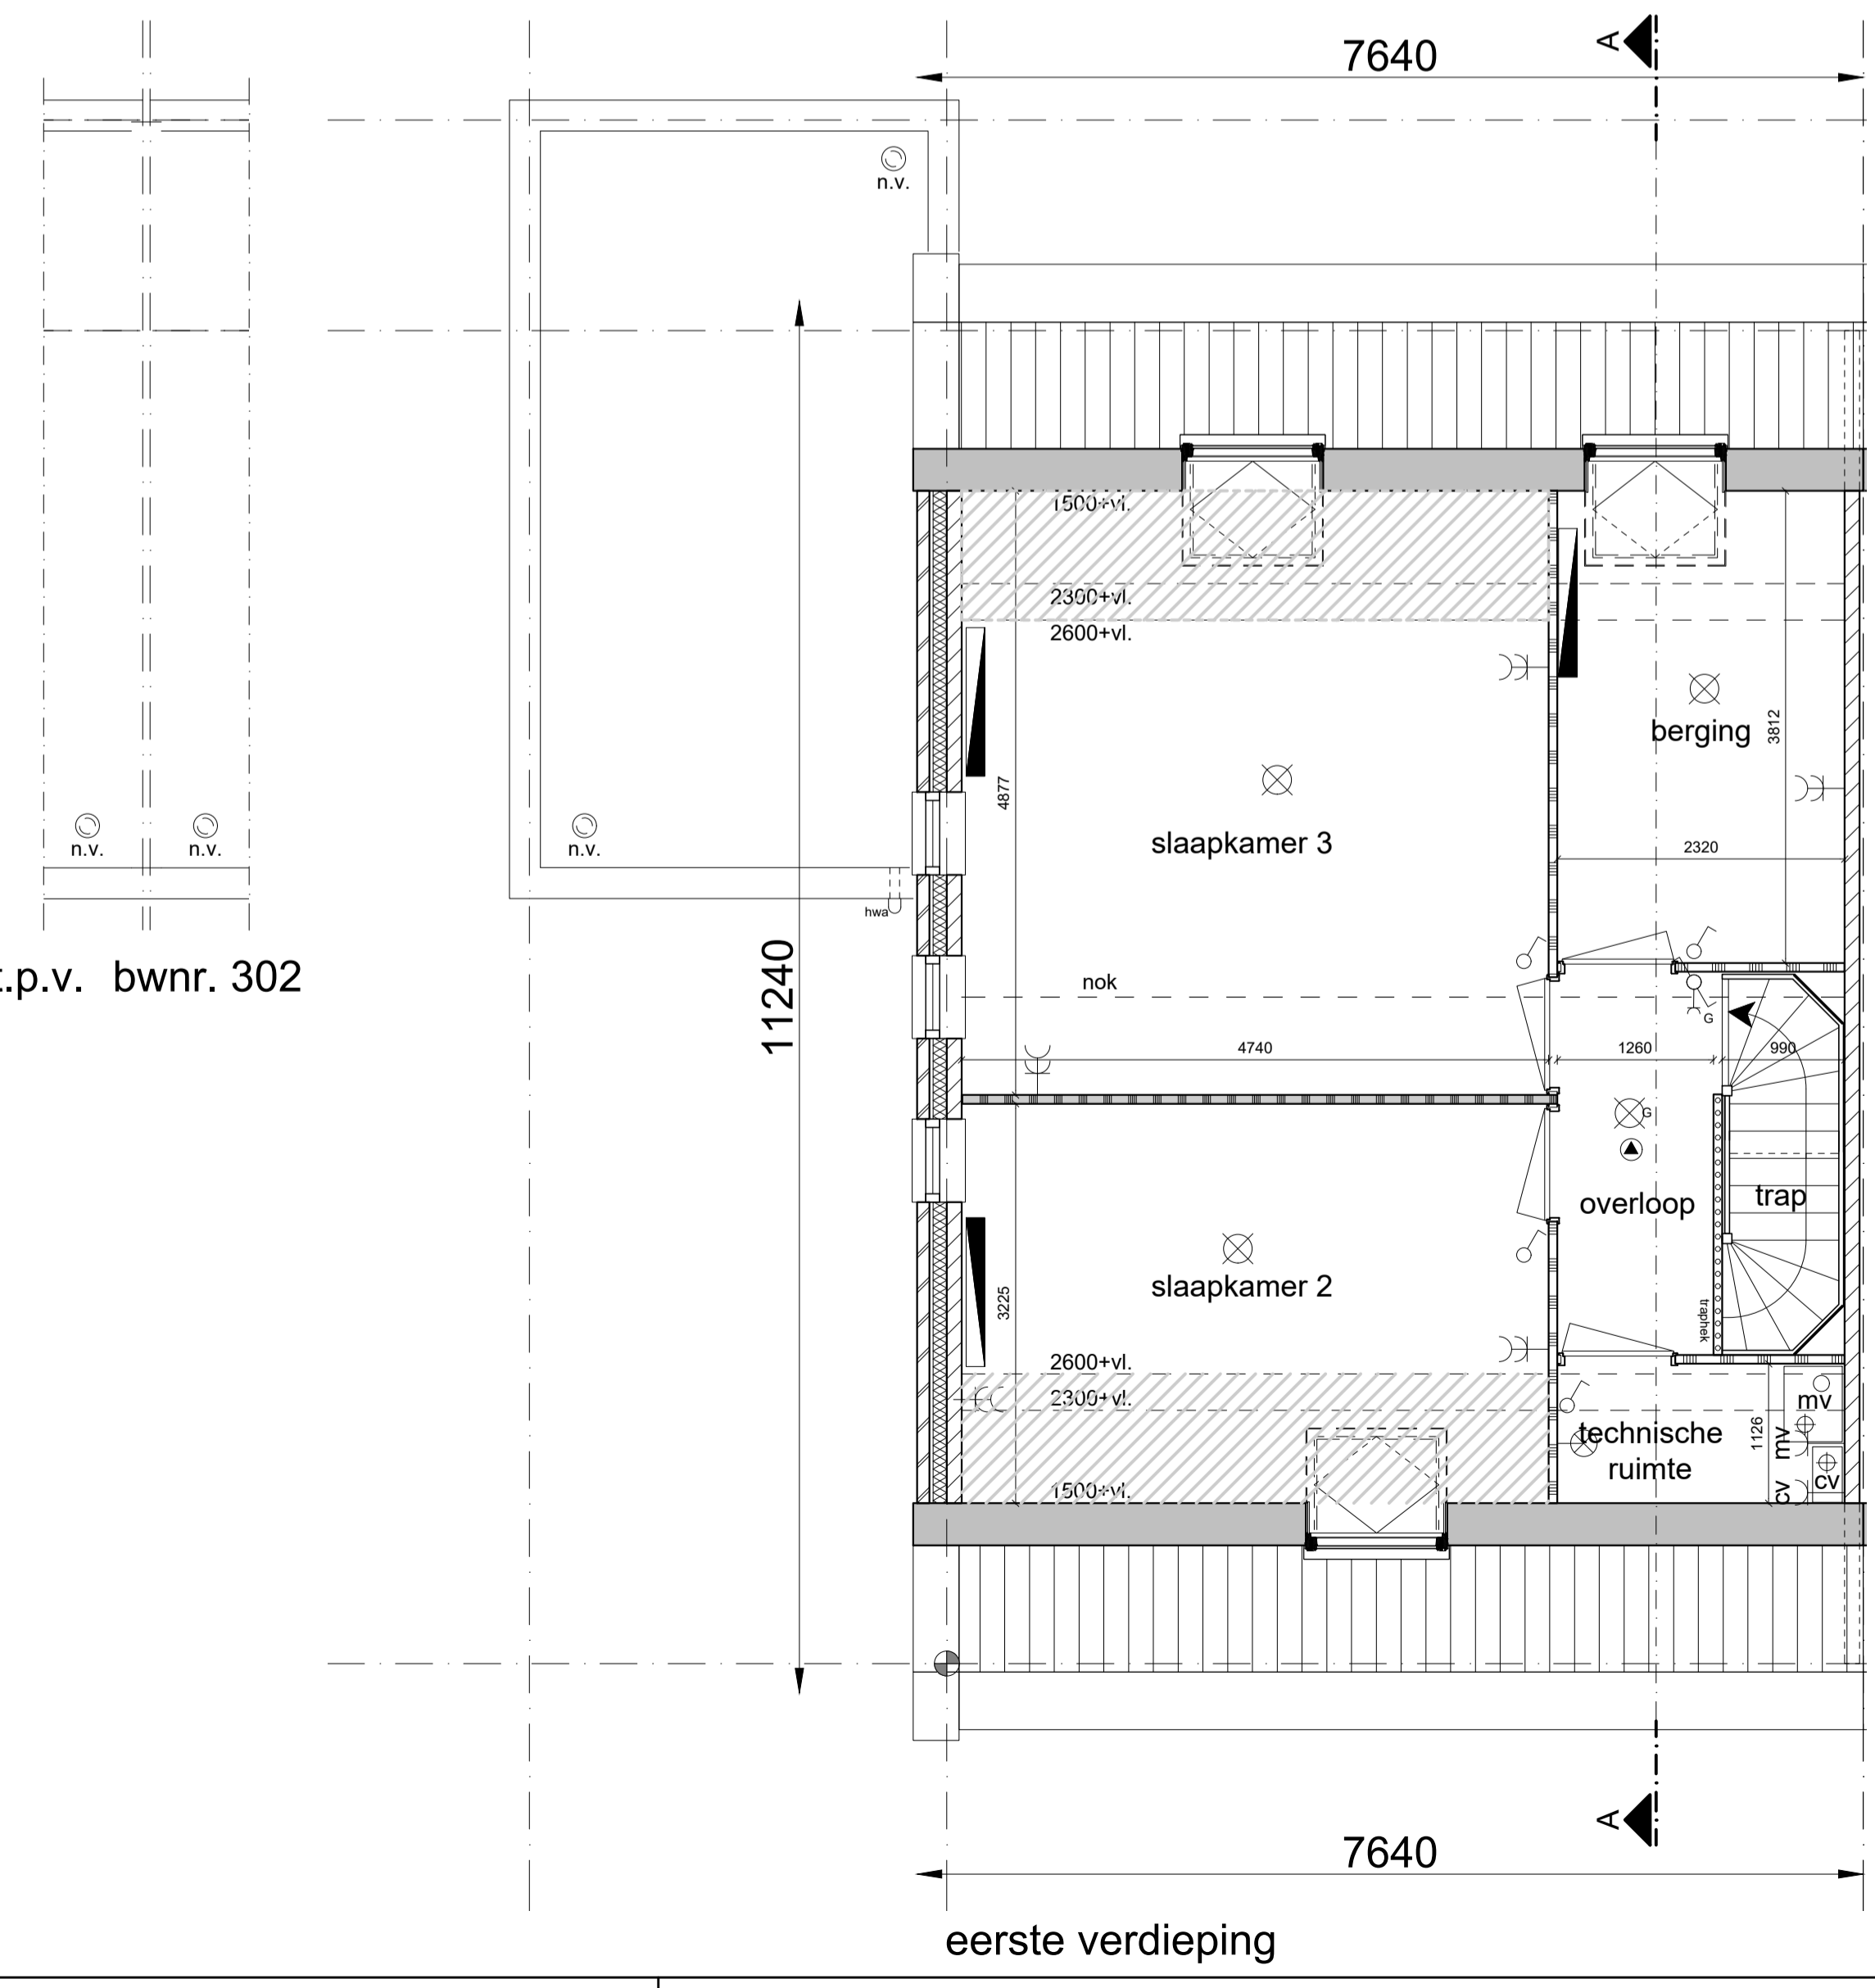

voorgevel

linkerzijgevel bwnr. 304

linkerzijgevel + doorsnede garage

achtergevel

doorsnede A-A

begane grond

eerste verdieping

Renvooi

| | | | |
|--|-------------------------------|--|--|
| | gevelmetselwerk | | beldrukker |
| | kalkzandsteen | | bel |
| | betonnen stabiliteitswand | | dubbele wandcontactdoos (wcd) |
| | scheidingswand standaard | | enkele wandcontactdoos (wcd) |
| | scheidingswand zwaar | | onbedrade leiding t.b.v. boiler |
| | isolatie | | afzuigkap enkele wcd t.b.v. afzuigkap |
| | isolatie met gevelbetimmering | | kk enkele wcd t.b.v. koelkast |
| | kruipruik | | wm enkele wcd t.b.v. wasmachine |
| | opstelplaats kooktoestel | | mv enkele wcd t.b.v. warmte ventilatiepomp |
| | opstelplaats koelkast | | cv enkele wcd t.b.v. centrale verwarming unit |
| | opstelplaats wasmachine | | cai onbedrade leiding t.b.v. centrale antenne inrichting |
| | cv ketel | | tel onbedrade leiding t.b.v. telecom |
| | warme ventilatiepomp | | th bedrade leiding t.b.v. thermostaat |
| | meterkast | | cap centraal aarding punt |
| | tegels vloer | | afvoerrooster plafond |
| | hemelwaterafvoer | | radiator |
| | lichtpunt | | ventilatie rooster |
| | wandlichtpunt | | wastafel |
| | enkelpolige schakelaar | | fontein |
| | enkelpolige schakelaar + wcd | | wandcloset + inbouwreservoir |
| | serie schakelaar | | douchehoek |
| | wissel schakelaar | | douchekop |
| | 3 standen schakelaar mv | | koker tbv standleiding |
| | rookmelder | | natuurlijke ventilatie garage/berging |
| | cv verdelers | | n.v. |
| | | | onbenoemde ruimte a.g.v. krijtstreepmethode |

| | | | |
|-----------------|--------------|---------------|---|
| WIJZIGINGSDATUM | OMSCHRIJVING | FORMAAT | A1 |
| BI | | DATUM | 30-06-2017 |
| CI | | SCHAAL | 1:50/1:100 |
| DI | | FABE | CONTRACT |
| HI | | ONDERDEEL | Semi-bungalow bouwnummer 302 en 304 |
| VI | | PROJECTNUMMER | 0143 |
| VI | | BLADNUMMER | KAO-302 |
| VI | | PROJECT | Middenbeemster de Keyser deelplan 3ACD |