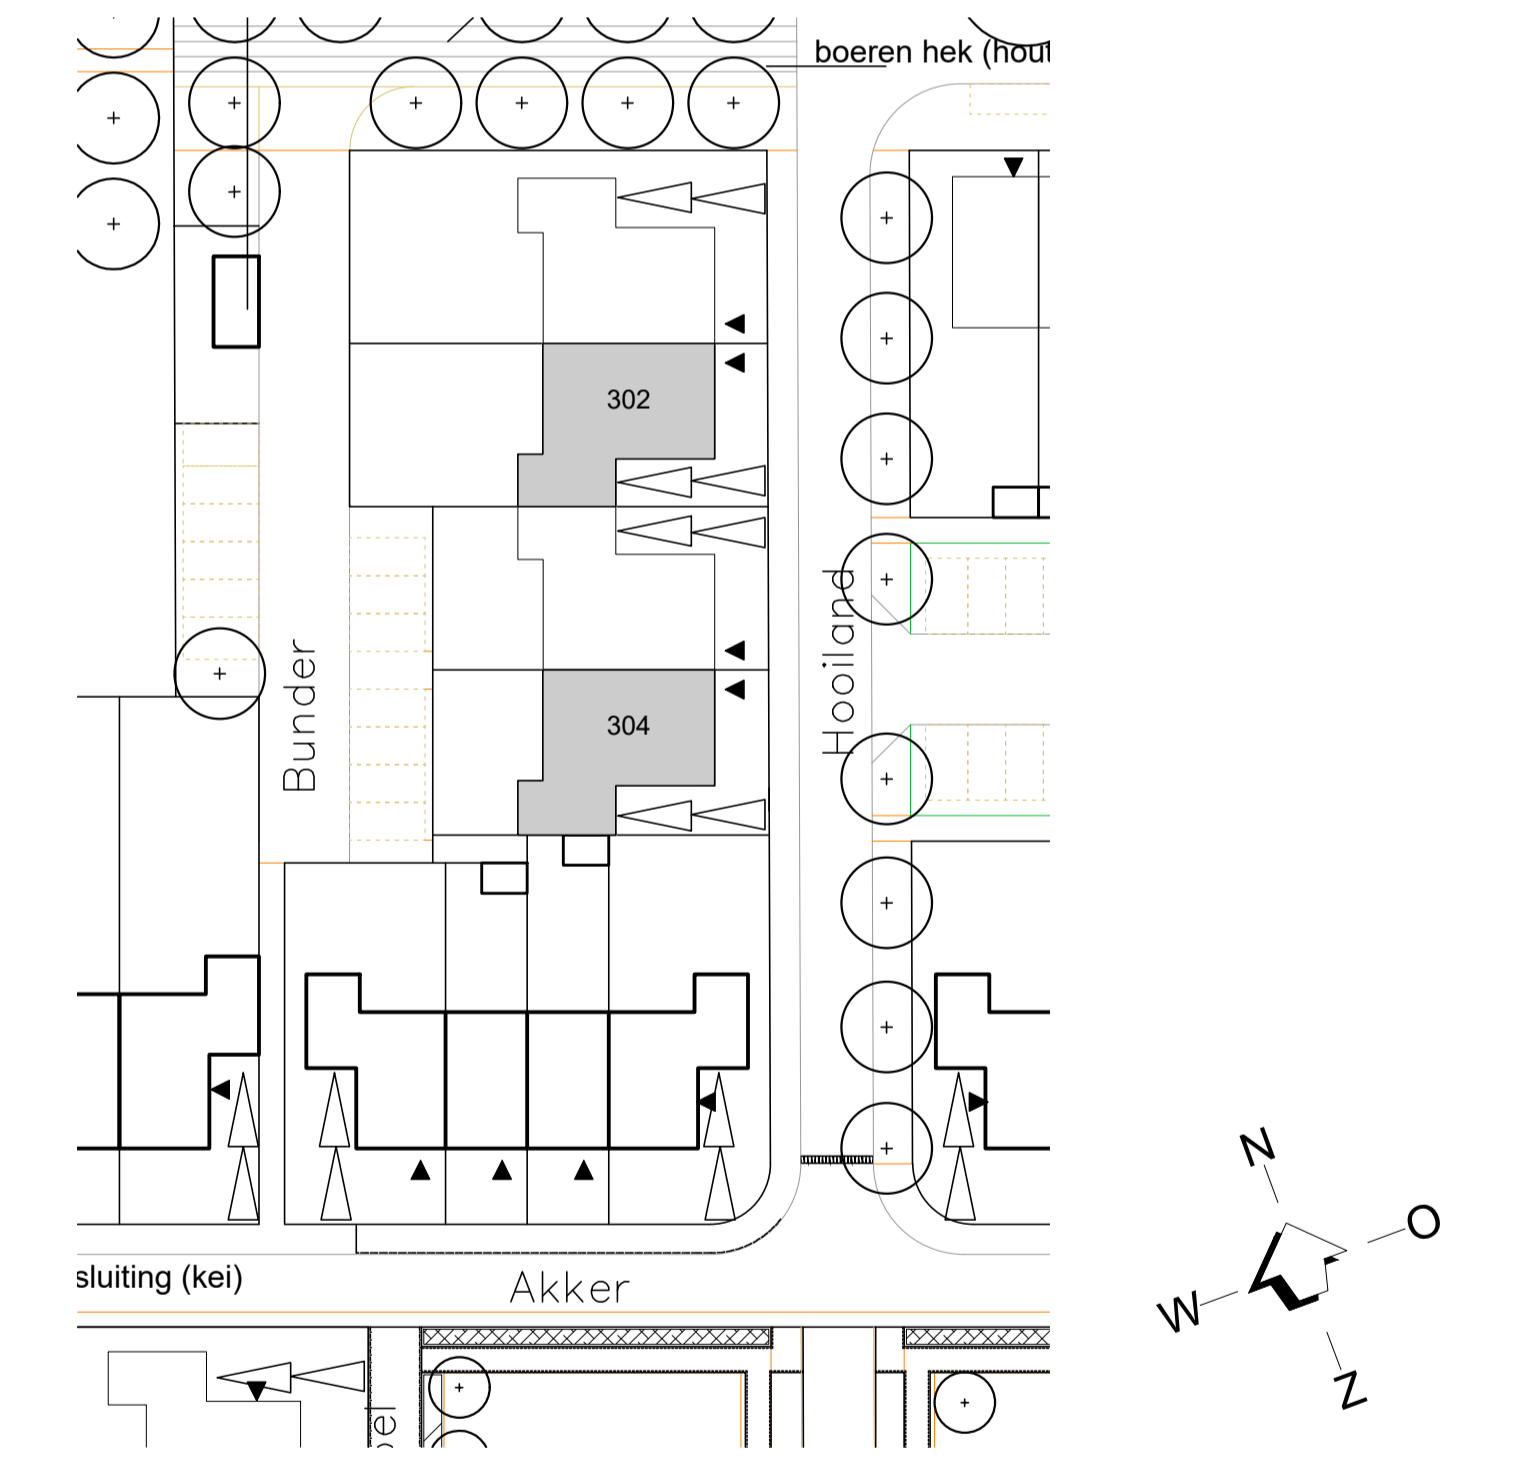

voorgevel

linkerzijgevel bwnr. 304

linkerzijgevel + doorsnede garage

achtergevel

doorsnede A-A

begane grond

eerste verdieping

Renvooi

| | | | |
|--|-------------------------------|--|--|
| | gevelmetselwerk | | beldrukker |
| | kalkzandsteen | | bel |
| | betonnen stabiliteitswand | | dubbele wandcontactdoos (wcd) |
| | scheidingswand standaard | | enkele wandcontactdoos (wcd) |
| | scheidingswand zwaar | | onbedrade leiding t.b.v. boiler |
| | isolatie | | afzuigkap enkele wcd t.b.v. afzuigkap |
| | isolatie met gevelbetimmering | | kk enkele wcd t.b.v. koelkast |
| | kruipruik | | wm enkele wcd t.b.v. wasmachine |
| | opstelplaats kooktoestel | | mv enkele wcd t.b.v. warmte ventilatiepomp |
| | opstelplaats koelkast | | cv enkele wcd t.b.v. centrale verwarming unit |
| | opstelplaats wasmachine | | cai onbedrade leiding t.b.v. centrale antenne inrichting |
| | cv ketel | | tel onbedrade leiding t.b.v. telecom |
| | warme ventilatiepomp | | th bedrade leiding t.b.v. thermostaat |
| | meterkast | | cap centraal aarding punt |
| | tegels vloer | | afvoerrooster plafond |
| | hemelwaterafvoer | | radiator |
| | lichtpunt | | ventilatie rooster |
| | wandlichtpunt | | wastafel |
| | enkelpolige schakelaar | | fontein |
| | enkelpolige schakelaar + wcd | | wandcloset + inbouwreservoir |
| | serie schakelaar | | douchehoek |
| | wissel schakelaar | | douchekop |
| | 3 standen schakelaar mv | | koker tbv standleiding |
| | rookmelder | | natuurlijke ventilatie garage/berging |
| | cv verdelers | | n.v. |
| | | | onbenoemde ruimte a.g.v. krijtstreepmethode |

| | | | |
|-----------------|--------------|---------------|---|
| WIJZIGINGSDATUM | OMSCHRIJVING | FORMAAT | A1 |
| BI | | DATUM | 30-06-2017 |
| CI | | SCHAAL | 1:50/1:100 |
| DI | | FABE | CONTRACT |
| HI | | ONDERDEEL | Semi-bungalow bouwnummer 302 en 304 |
| VI | | PROJECTNUMMER | 0143 |
| VI | | BLADNUMMER | KAO-302 |
| VI | | PROJECT | Middenbeemster de Keyser deelplan 3ACD |