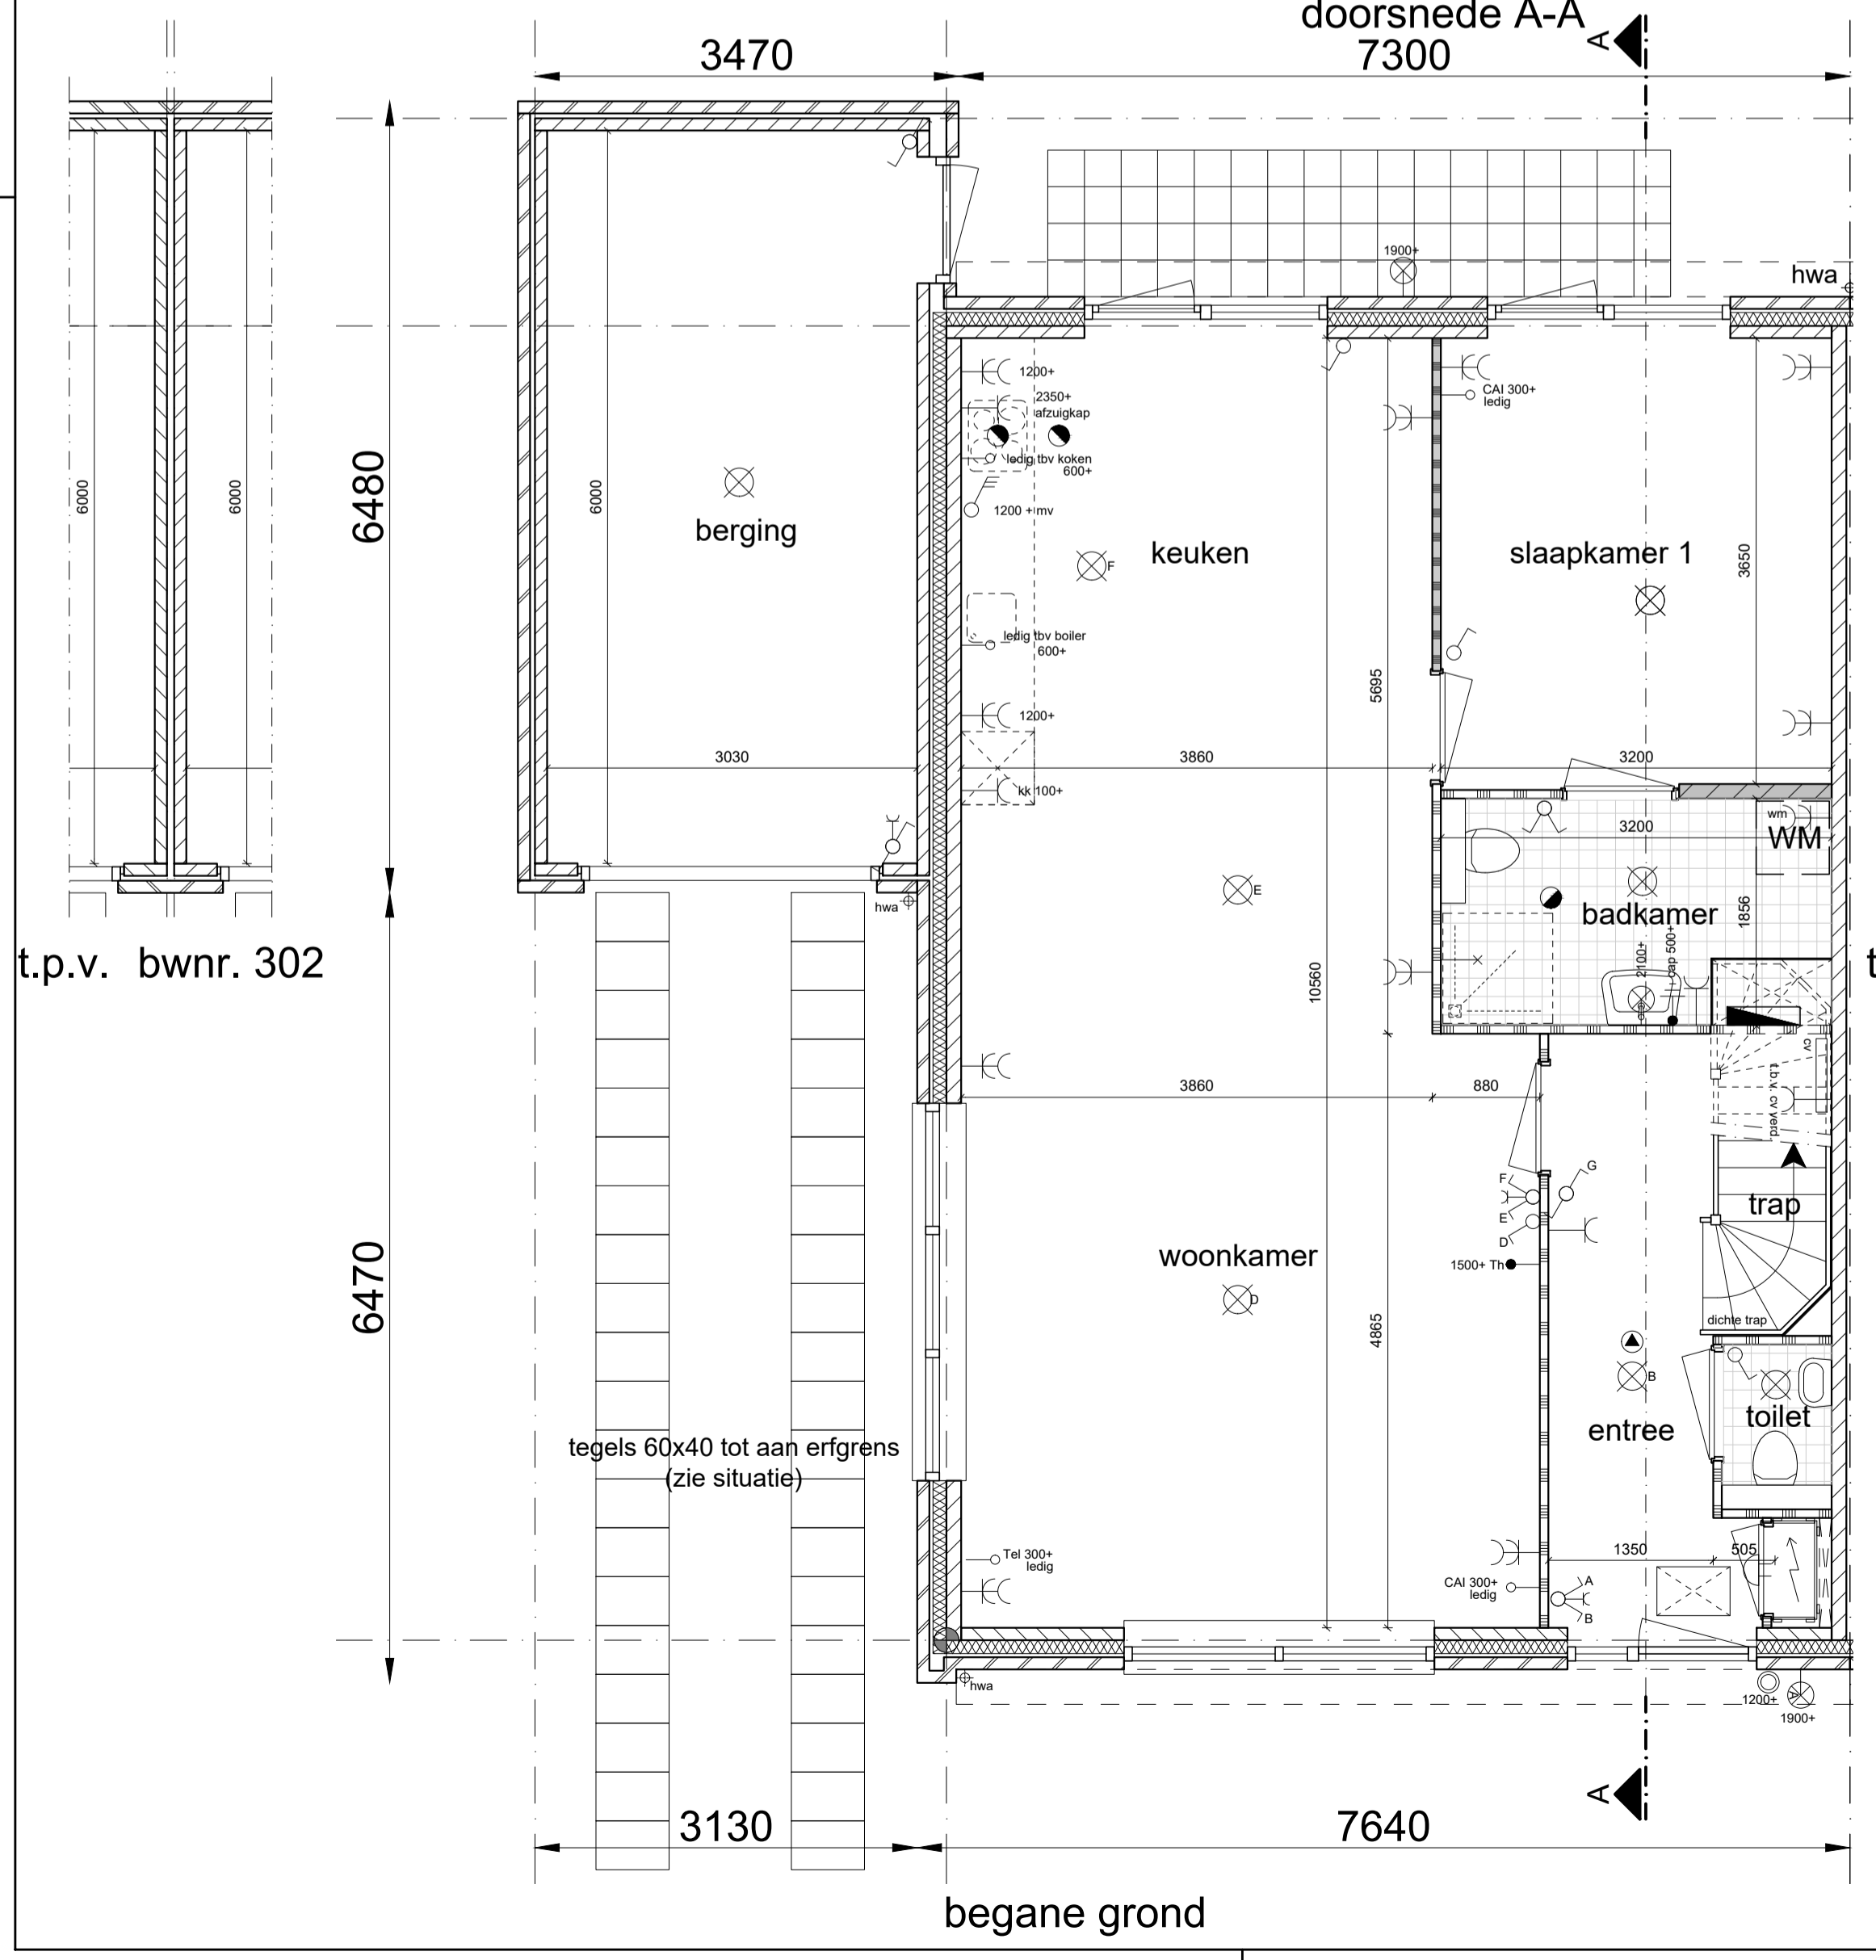

voorgevel

linkerzijgevel bwnr. 304

linkerzijgevel + doorsnede garage

achtergevel

doorsnede A-A

begane grond

eerste verdieping

Renvooi

| | | | |
|--|-------------------------------|--|--|
| | gevelmetselwerk | | beldrukker |
| | kalkzandsteen | | bel |
| | betonnen stabiliteitswand | | dubbele wandcontactdoos (wcd) |
| | scheidingswand standaard | | enkele wandcontactdoos (wcd) |
| | scheidingswand zwaar | | onbedrade leiding t.b.v. boiler |
| | isolatie | | afzuigkap enkele wcd t.b.v. afzuigkap |
| | isolatie met gevelbetimmering | | kk enkele wcd t.b.v. koelkast |
| | kruipruik | | wm enkele wcd t.b.v. wasmachine |
| | opstelplaats kooktoestel | | mv enkele wcd t.b.v. warmte ventilatiepomp |
| | opstelplaats koelkast | | cv enkele wcd t.b.v. centrale verwarming unit |
| | opstelplaats wasmachine | | cai onbedrade leiding t.b.v. centrale antenne inrichting |
| | cv ketel | | tel onbedrade leiding t.b.v. telecom |
| | warme ventilatiepomp | | th bedrade leiding t.b.v. thermostaat |
| | meterkast | | cap centraal aarding punt |
| | tegels vloer | | afvoerrooster plafond |
| | hemelwaterafvoer | | radiator |
| | lichtpunt | | ventilatie rooster |
| | wandlichtpunt | | wastafel |
| | enkelpolige schakelaar | | fontein |
| | enkelpolige schakelaar + wcd | | wandcloset + inbouwreservoir |
| | serie schakelaar | | douchehoek |
| | wissel schakelaar | | douchekop |
| | 3 standen schakelaar mv | | koker tbv standleiding |
| | rookmelder | | natuurlijke ventilatie garage/berging |
| | cv verdelers | | n.v. |
| | | | onbenoemde ruimte a.g.v. krijtstreepmethode |

| | | | |
|-----------------|--------------|---------------|---|
| WIJZIGINGSDATUM | OMSCHRIJVING | FORMAAT | A1 |
| BI | | DATUM | 30-06-2017 |
| CI | | SCHAAL | 1:50/1:100 |
| DI | | FABE | CONTRACT |
| HI | | ONDERDEEL | Semi-bungalow bouwnummer 302 en 304 |
| VI | | PROJECTNUMMER | 0143 |
| VI | | BLADNUMMER | KAO-302 |
| VI | | PROJECT | Middenbeemster de Keyser deelplan 3ACD |