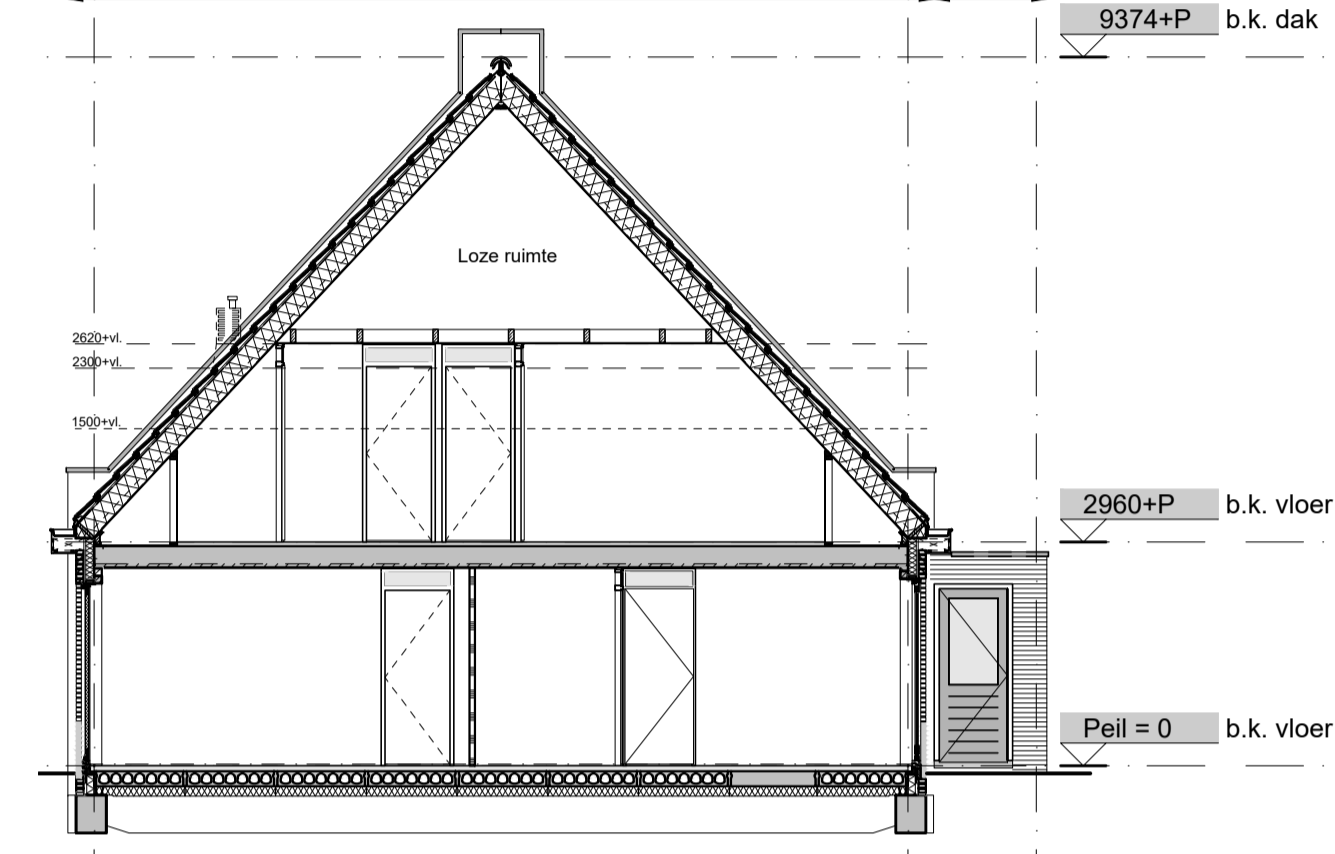

voorgevel

linkerzijgevel bwnr. 304

linkerzijgevel + doorsnede garage

achtergevel

doorsnede A-A

begane grond

eerste verdieping

Renvooi

| | | | |
|-----------------|--------------|---------------|---|
| WIJZIGINGSDATUM | OMSCHRIJVING | FORMAAT | A1 |
| BI | | DATUM | 30-06-2017 |
| CI | | SCHAAL | 1:50/1:100 |
| DI | | FABE | CONTRACT |
| HI | | ONDERDEEL | Semi-bungalow bouwnummer 302 en 304 |
| VI | | PROJECTNUMMER | 0143 |
| VI | | BLADNUMMER | KAO-302 |
| VI | | PROJECT | Middenbeemster de Keyser deelplan 3ACD |